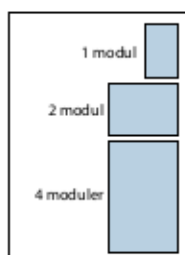

www.magasinbastad.se.

Annonspriser

1 modul (46 mm x 61 mm)	1 800:-
2 modul (94 mm x 61 mm)	3 200:-
kvartssida (94 mm x 124 mm)	5 500:-
halvsida (190 mm x 124 mm) alt. (94 mm x 250 mm)	10 000:-
helsida (215 mm x 274 mm) +3 mm utfall	18 000:-
uppslag (430 mm x 274 mm) +3 mm utfall	34 000:-